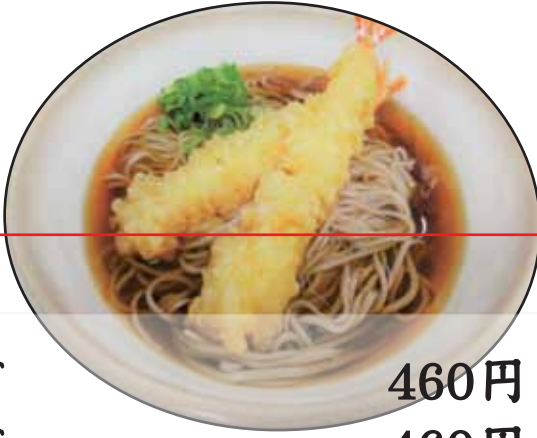

蕎麦

| | |
|--------------|------|
| かけそば | 460円 |
| ざるそば | 460円 |
| かき揚げそば | 670円 |
| かき揚げざるそば | 670円 |
| 海老天そば | 770円 |
| 天盛りざるそば | 820円 |
| (海老・野菜・かきあげ) | |

うどん

| | |
|--------------|------|
| かけうどん | 460円 |
| ざるうどん | 460円 |
| かき揚げうどん | 670円 |
| かき揚げざるうどん | 670円 |
| 海老天うどん | 770円 |
| 天盛りざるうどん | 820円 |
| (海老・野菜・かきあげ) | |